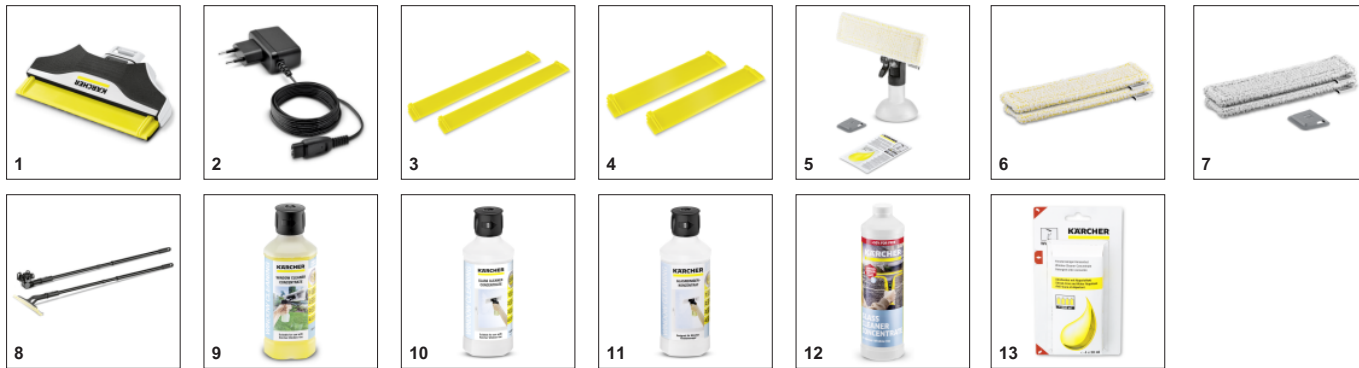

ПРИНАДЛЕЖНОСТИ WV 6 PREMIUM

1.633-530.0

		№ для заказа	Описание	
СТЕКЛОЧИСТИТЕЛЬ				
Насадки				
WV 6 small suction nozzle (white)	1	2.633-532.0	Идеально подходит для решетчатых окон и других небольших оконных поверхностей: узкая всасывающая насадка для WV 6 шириной 170 мм.	<input checked="" type="checkbox"/>
Зарядное устройство				
WV 6 сменное быстрозарядное устройство	2	2.633-511.0	Чтобы быстро продолжить очистку окон: сменное быстрозарядное устройство для аккумуляторного стеклоочистителя WV 6.	<input checked="" type="checkbox"/>
Насадки для стеклоочистителя				
WV 6 Сменные стяжки (280мм)	3	2.633-514.0	Для безупречного результата очистки: сменные стяжки (280 мм) для аккумуляторного стеклоочистителя WV 6.	<input type="checkbox"/>
WV 6 Сменные стяжки (170мм)	4	2.633-513.0	Для замены стяжек (170 мм) на аккумуляторном стеклоочистителе WV 6. Для безупречного результата очистки.	<input type="checkbox"/>
Пульверизатор				
Пульверизатор Extra для стеклоочистителя	5	2.633-129.0	Набор с новым пульверизатором включает в себя насадку из микрофибры с липучкой на обратной стороне, что упрощает сборку, небольшой скребок для трудновыводимой грязи и концентрат чистящего средства, 20мл.	<input type="checkbox"/>
Обтяжки				
Обтяжки из микрофибры Indoor	6	2.633-130.0	Обтяжки из микроволокна с застежкой-липучкой для установки на пульверизаторе, которым комплектуется стеклоочиститель. Для оптимального удаления загрязнений с любых гладких поверхностей.	<input type="checkbox"/>
Обтяжки из микрофибры Outdoor	7	2.633-131.0	Идеальное решение для мойки наружных поверхностей окон: специальная микроволоконная насадка с увеличенным содержанием абразивных волокон, закрепляемая при помощи липучки. Прилагается скребок для удаления самых стойких загрязнений.	<input type="checkbox"/>
Удлинительные трубки				
Удлинительный комплект WV Evolution	8	2.633-144.0	С помощью телескопического удлинительного комплекта для стеклоочистителя или аккумуляторного вибрационного очистителя вы сможете очистить даже окна, расположенные на высоте. Регулировка длины от 0,6 до 1,5 м.	<input type="checkbox"/>
КОНЦЕНТРАТ ЧИСТЯЩЕГО СРЕДСТВА ДЛЯ СТЕКОЛ				
Концентрат чистящего средства RM 503 для окон	9	6.295-840.0	Средство для мойки окон обеспечивает тщательную очистку любых гладких водостойких поверхностей (стекло, зеркала, стенок душевых кабин и т. д.). Его формула ускоряет стекание со стекол дождевых капель и замедляет повторное загрязнение.	<input type="checkbox"/>
Концентрат средства для мойки окон RM 500	10	6.295-772.0	Для очистки любых водостойких гладких поверхностей. Удаляет жировой налет, отпечатки пальцев, следы насекомых и другие стойкие загрязнения, не оставляя разводов. Концентрат! Из 0,5 литра получается 4 литра готового раствора	<input type="checkbox"/>
RM 500 концентрат чистящего средства для стекол	11	6.295-796.0		<input type="checkbox"/>
Концентрат чистящего средства для окон RM 500, белая лилия	12	6.296-170.0	Средство в практичной одноразовой упаковке для очистки любых гладких водостойких поверхностей (стекло, зеркала, стенок душевых кабин и т. д.) без образования полос и разводов. Придает водоотталкивающий эффект, замедляет повторное загрязнение.	<input type="checkbox"/>
Концентрат средства для мойки окон RM 503	13	6.295-302.0		<input type="checkbox"/>